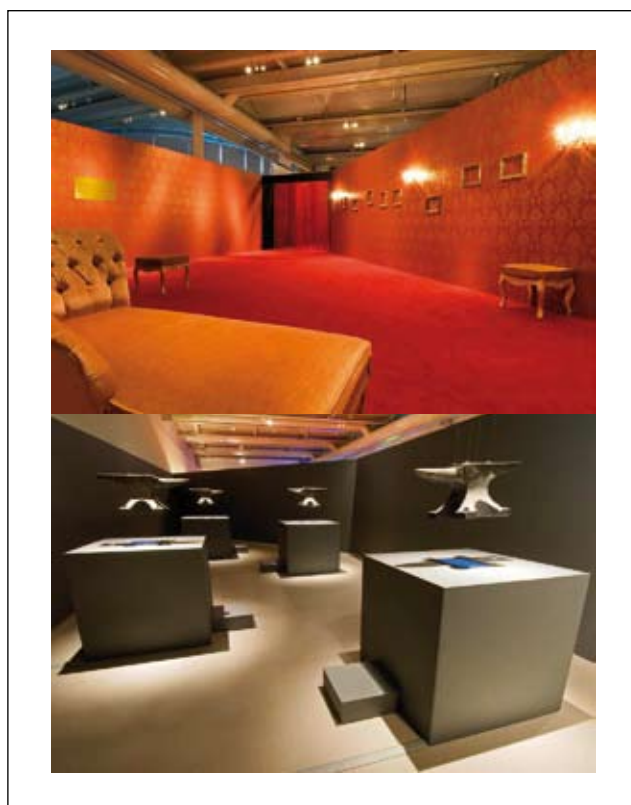

SPECIALE WANDEN

Holland Reklame en Standbouw beschikt over een grote voorraad voor gestoffeerde wanden in vele kleuren en diversen maten. De standaardmaten zijn 250 x 100 cm en 270 x 100 cm en standaard verkrijgbaar in de kleuren: zwart, lichtrood, donkerrood, lichtgrijs, donkergrijs, lichtblauw, donkerblauw, groen en ecru. Maar ook andere kleuren en afwijkende maten zijn te leveren. Een exposant kan ervoor kiezen wanden naadloos te laten stofferen. Dat toont nog fraaier. Hierbij worden meerdere panelen in 1 keer gestoffeerd, waardoor de naad verdwijnt. Dit gebeurt op de beurs of het evenement zelf, in tegenstelling tot de gestoffeerde wanden met naad, die kant-en-klaar op de beurs aangeleverd worden. De website www.hrsb.nl verwijst naar een handige kleurenkaart.

Geschilderde wanden heeft men er ook in de aanbieding. Deze bieden exposanten de unieke gelegenheid om hun stand, beurs of evenement van de door hen gekozen kleur te voorzien. ◀▶